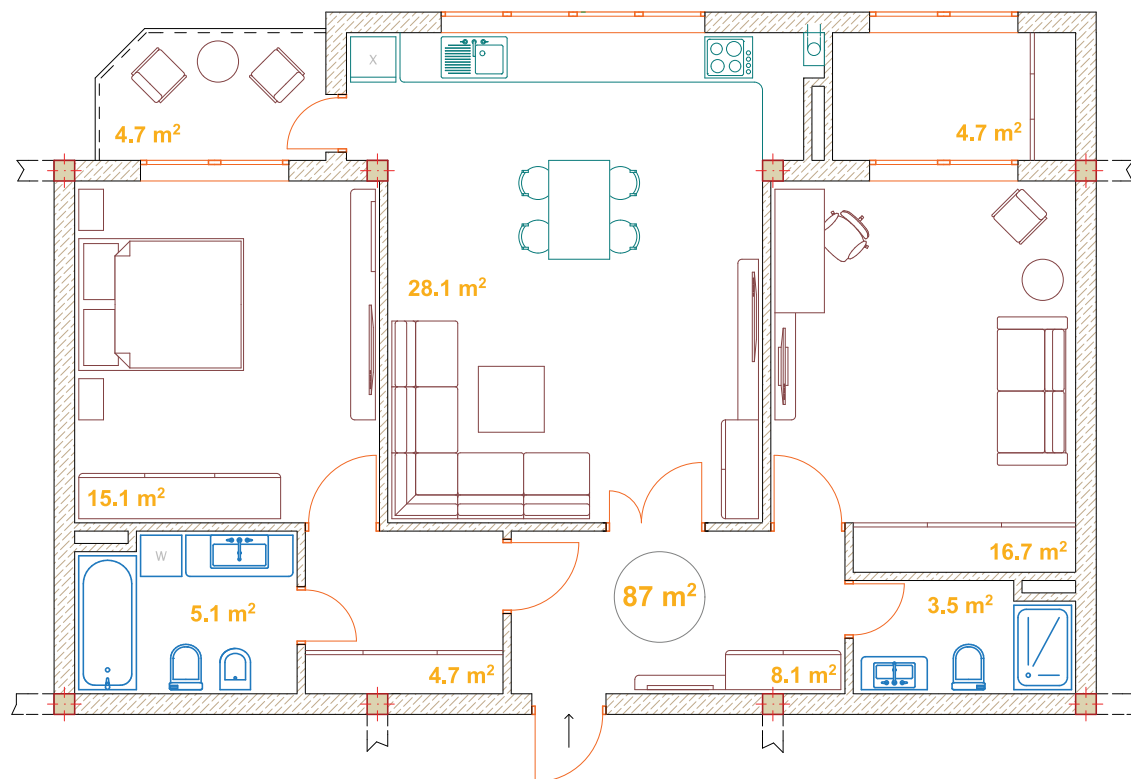

Sală cu bucătărie plus 2 dormitoare

Σ Suprafața totală: 87 m²

Suprafață de locuit: 60 m²

Etajul posibil: 1 - 5

Cadou

- 1 podea caldă în bloc sanitar și bucataria
- 2 conectarea țevilor la echipamentele sanitare
- 3 gletuire tavanelor cu amestecul uscat de calitate

Toți pereții despărțitori nu sunt purtători de sarcină și pot fi mutați sau eliminați conform doleanțelor Dvs.