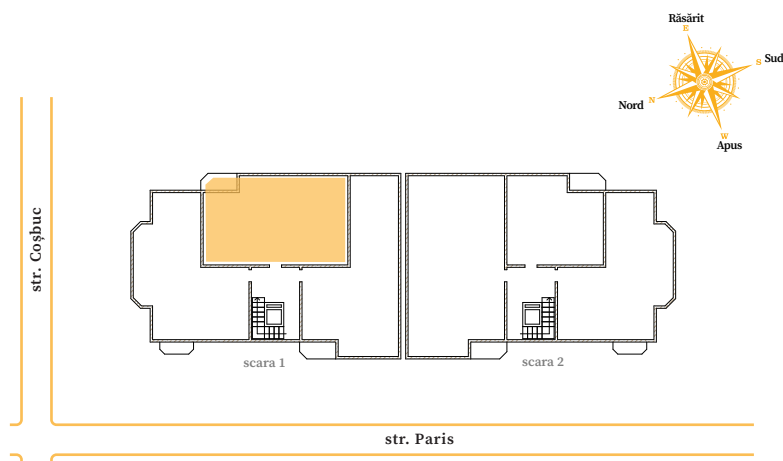

Sală cu bucătărie plus 2 dormitoare

Σ Suprafața totală: 87 m²

Suprafață de locuit: 60 m²

Etajul posibil: 1 - 5

Cadou

- 1 podea caldă în bloc sanitar și bucataria
- 2 conectarea țevilor la echipamentele sanitare
- 3 gletuire tavanelor cu amestecul uscat de calitate

Toți pereții despărțitori nu sunt purtători de sarcină și pot fi mutați sau eliminați conform doleanțelor Dvs.